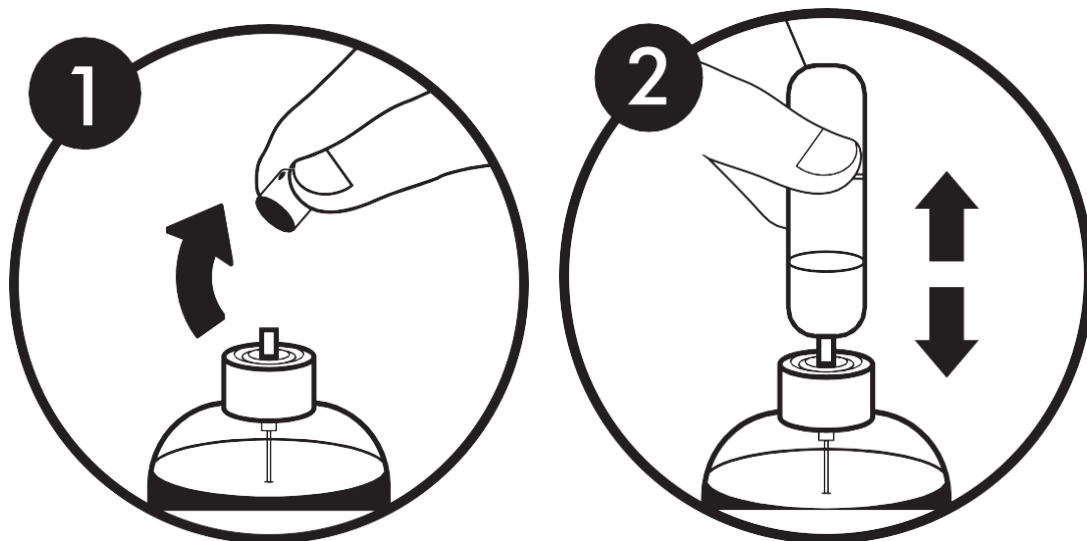

Fiche technique

Vaporisateur à parfum

Vaporisateur rechargeable pour votre parfum.

Domaine d'utilisation

Avoir son parfum préféré qui vous accompagne partout.

Qui ne souhaite pas cela, sans avoir à porter en permanence avec soi un flacon en verre encombrant et lourd ? Ceci est possible avec le Vaporisateur à parfum proWIN. Remplissage rapide en quelques secondes - le Vaporisateur à parfum se fixe directement sur presque tous les flacons de parfum dont la tête de vaporisation se dévisse. Grâce à son système de remplissage simple et breveté, il est rempli de 5 ml de parfum en quelques secondes simplement en pompant.

Utilisation

Le Vaporisateur à parfum est utilisable immédiatement. Enlever le bouchon de votre flacon (image 1). Fixez maintenant le Vaporisateur à parfum sur le flacon et en pompant plusieurs fois. Le liquide monte dans le Vaporisateur à parfum (image 2). Vous avez fini en quelques secondes et votre parfum préféré est maintenant dans le Vaporisateur à parfum.

Effet du produit

Remplissage rapide en quelques secondes.

Ainsi votre parfum préféré vous accompagne partout - même en voyages.

Le Vaporisateur à parfum peut être mis dans les bagages à main lors des voyages en avion à travers le monde. Grâce à son système unique de régulation de la pression, le flacon s'adapte aux variations de pression dans la cabine de l'avion, ce qui évite tout écoulement de parfum et vous permet d'arriver à destination en étant fraîche.

Aucun entonnoir n'est nécessaire pour remplir ce Vaporisateur à parfum et il n'a pas besoin d'être dévissé pour être rempli. Aucun risque de perdre une pièce, de parfum gâché et pas une seule goutte de votre précieux parfum renversée. La quantité de remplissage de 5 ml est suffisante pour environ 65 vaporisations, grâce à la vaporisation très fine sous forme de brume produite par le Vaporisateur à parfum proWIN.