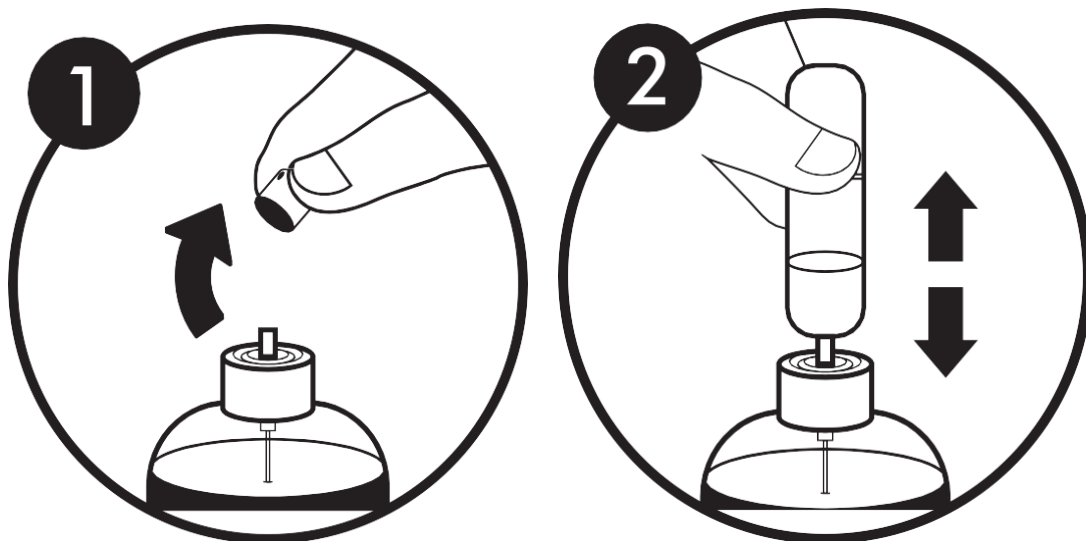

Fiche technique

Vaporisateur à parfum

Vaporisateur rechargeable pour votre parfum.

Domaine d'utilisation

Avoir son parfum préféré qui vous accompagne partout.

Qui ne souhaite pas cela, sans avoir à porter en permanence avec soi un flacon en verre encombrant et lourd ? Ceci est possible avec le Vaporisateur à parfum proWIN. Remplissage rapide en quelques secondes - le Vaporisateur à parfum se fixe directement sur presque tous les flacons de parfum dont la tête de vaporisation se dévisse. Grâce à son système de remplissage simple et breveté, il est rempli de 5 ml de parfum en quelques secondes simplement en pompant.

Utilisation

Le Vaporisateur à parfum est utilisable immédiatement. Enlever le bouchon de votre flacon (image 1). Fixez maintenant le Vaporisateur à parfum sur le flacon et en pompant plusieurs fois. Le liquide monte dans le Vaporisateur à parfum (image 2). Vous avez fini en quelques secondes et votre parfum préféré est maintenant dans le Vaporisateur à parfum.

Effet du produit

Remplissage rapide en quelques secondes.

Ainsi votre parfum préféré vous accompagne partout - même en voyages.

Le Vaporisateur à parfum peut être mis dans les bagages à main lors des voyages en avion à travers le monde. Grâce à son système unique de régulation de la pression, le flacon s'adapte aux variations de pression dans la cabine de l'avion, ce qui évite tout écoulement de parfum et vous permet d'arriver à destination en étant fraîche.

Grâce à l'indicateur de niveau très pratique, vous voyez combien de parfum il reste, ainsi vous pouvez toujours le remplir à temps.

Matériau / couleur

Flacon : PCTG haut de gamme / transparent

Bouchon : Aluminium + PP / noir